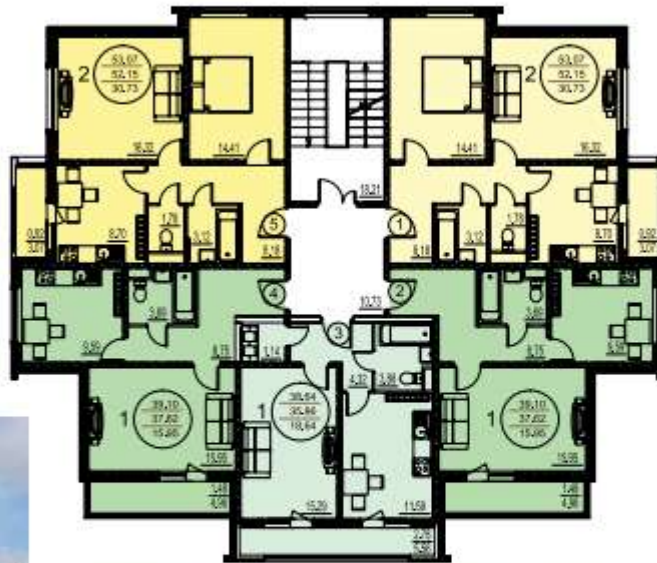

## Планировки Тип 4

Кладовые помещения  
от 5 до 16,32 м<sup>2</sup>

Однокомнатные  
и двухкомнатные квартиры

Цвет на генплане:  

## Планировки Тип 7

Цвет на генплане:  

Однокомнатные  
и двухкомнатные квартиры

## Планировки Тип 15п

Двухкомнатные  
квартиры

Кладовые помещения  
от 6,3 до 17,93 м<sup>2</sup>