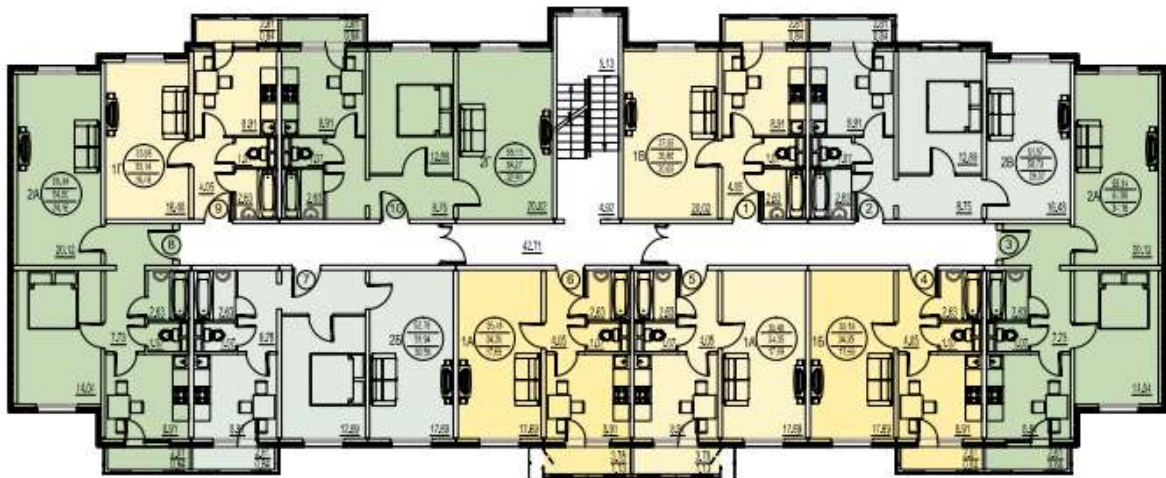

## Планировки Тип 4

Кладовые помещения  
от 5 до 16,32 м<sup>2</sup>

Однокомнатные  
и двухкомнатные квартиры

Цвет на генплане:  

## Планировки Тип 7

Цвет на генплане:  

Однокомнатные  
и двухкомнатные квартиры

## Планировки Тип 15п

Двухкомнатные  
квартиры

Кладовые помещения  
от 6,3 до 17,93 м<sup>2</sup>