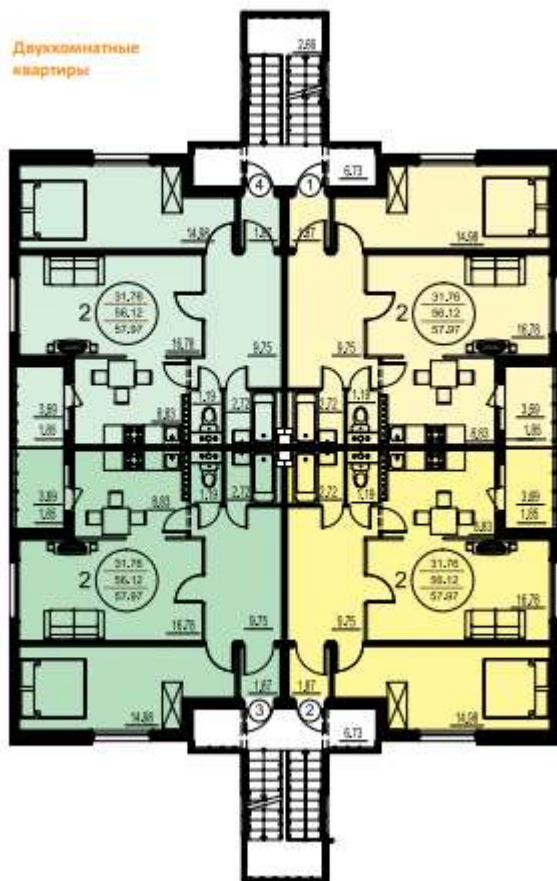

## Планировки Тип 4

Кладовые помещения  
от 5 до 16,32 м<sup>2</sup>

Однокомнатные  
и двухкомнатные квартиры

Цвет на генплане:  

## Планировки Тип 7

Цвет на генплане:  

Однокомнатные  
и двухкомнатные квартиры

## Планировки Тип 15п

Двухкомнатные  
квартиры

Кладовые помещения  
от 6,3 до 17,93 м<sup>2</sup>